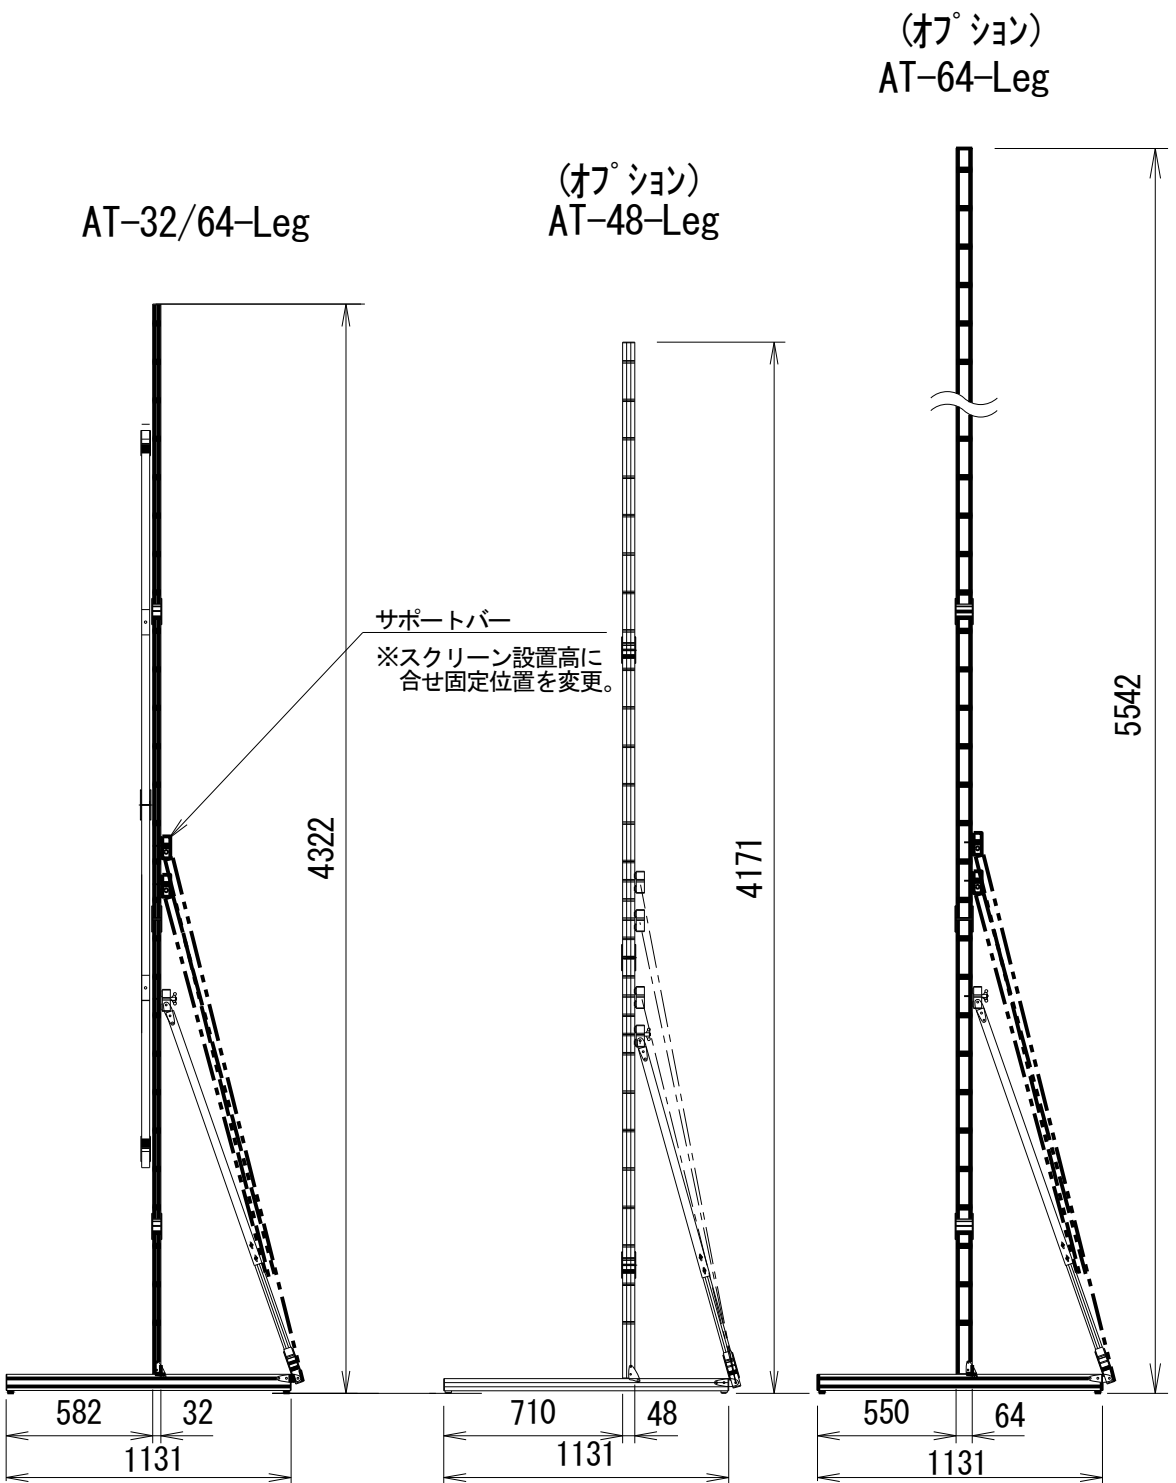

Min 187~Max 1000 (1712)* (2627)**
 ※可変レガ 152.5mm
 (*)内はAT48-leg (オプション) 使用寸法
 (**)内はAT64-leg (オプション) 使用寸法

重量					
スクリーン		付属スタンド	オプションスタンド	オプションスタンド	
フロント	リア	フレーム	AT32/64Leg	AT-48-Leg	AT-64-Leg
5.0kg	6.6kg	18.6kg	11.7kg	15.0kg	18.5kg

△				UNIT	mm	SCALE
△				ANGLE	3rd	1/30
△				TOLERANCE		
△				DATE	2015. 12. 04	
△				TITLE	外観詳細図	
	DATE	REVISION	SIGN			
PLANNED BY	DRAWN BY	CHECKED BY	APPROVED BY	DRAWING NO. SPL04E		
	TSUBATA					
MODEL NAME				System 64 MONOBLOX		
				MODEL NO.	MBLF-220HD MBLR-220HD	