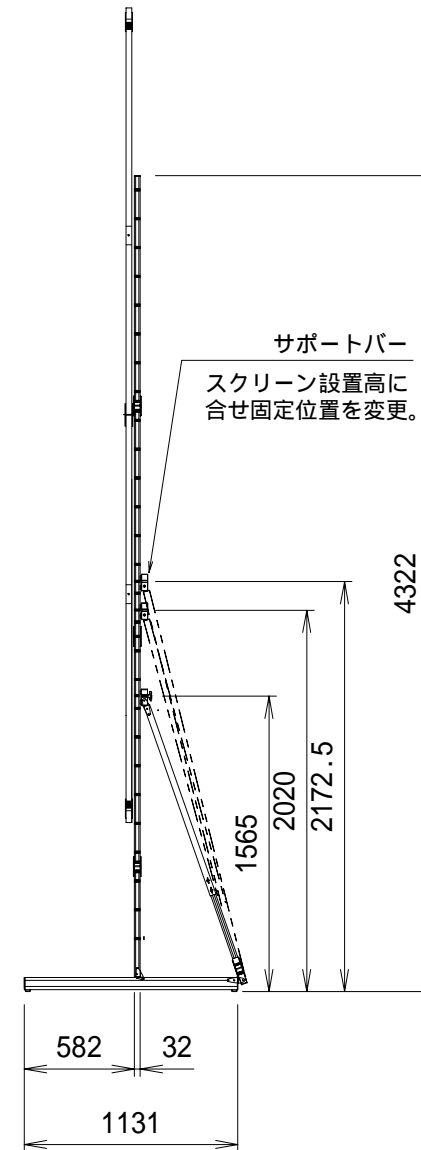

Min 187 ~ Max 1000 (2627)
可変ピッチ 152.5mm
()内は AT64-leg(オプション)使用寸法

重 量				
スクリーン		フレーム	付属 スタンド	オプション スタンド
フロント	リア			
10.1kg	13.6kg	28.8kg	11.7kg	18.5kg

AT-32/64-Leg

(オプション)
AT-64-Leg

⑥				UNIT	mm	SCALE
⑤				ANGLE	3nd	1/40
④				TOLERANCE		
③	04.12.8	アイボルト位置変更	小針	DATE	JUN 07, 2005.	
②	04.5.10	公差 ±6へ変更	小針	TITLE		
①	04.5.10	7326 7320/7536 7530/3715 3712	小針			
	DATE	REVISION	SIGN			
PLANNED BY	DRAWN BY	CHECKED BY	APPROVED BY	DRAWING NO.		
T. KIKUCHI	S. SAKATA	H. TANAKA	T. KOHARI	KFF07B		
MODEL NAME				System 64 MONOBLOX		MODEL NO.
						MBL-330HD