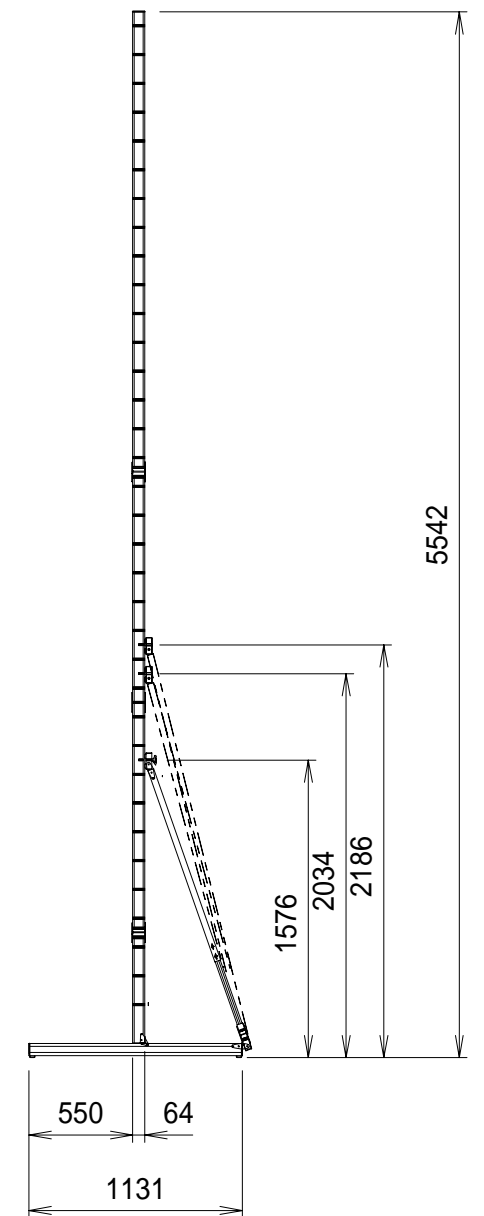

Min 187 ~ Max 1000 (2627)
可変ピッチ 152.5mm
()内は AT64-leg(オプション)使用寸法

重 量				
スクリーン		フレーム	付属 スタンド	オプション スタンド
フロント	リア			
10.1kg	13.6kg	28.8kg	11.7kg	18.5kg

AT-32/64-Leg

(オプション)
AT-64-Leg

⑥				UNIT	mm	SCALE
⑤				ANGLE	3nd	1/40
④				TOLERANCE		
③	04.12.8	アイボルト位置変更	小針	DATE	JUN 07, 2005.	
②	04.5.10	公差 ±6へ変更	小針	TITLE		
①	04.5.10	7326 7320/7536 7530/3715 3712	小針			
	DATE	REVISION	SIGN			
PLANNED BY	DRAWN BY	CHECKED BY	APPROVED BY	DRAWING NO.		
T. KIKUCHI	S. SAKATA	H. TANAKA	T. KOHARI	KFF07B		
MODEL NAME				System 64 MONOBLOX		MODEL NO.
						MBL-330HD