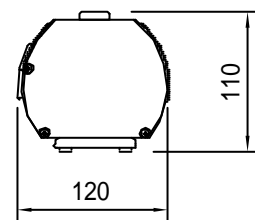

スクリーン設置図 S=1/20

スクリーン収納時ケース外寸 S=1/20

スクリーン収納時ケース外寸 S=1/6

専用アーム S=1/20  
ケース内収納 (付属品)

画面有効	対角 97.8インチ 1987 x 1490 (4:3)
生地	広視野角フィルムスクリーン(半値角60° 水平/垂直)
ピークゲイン	2.2
ケース	材質:アルミ製 塗装色:黒
質量	9.0kg
付属品	専用アーム

製品の仕様及びデザインは改善等のため予告無き変更する場合があります。

KIC 株式会社 ケイアイシー

尺度 1/20 1/6  
単位 mm

品名 モバイルスクリーン (100インチ)

Rev. Ver.2.0

型番 KP-100

No. SA-03