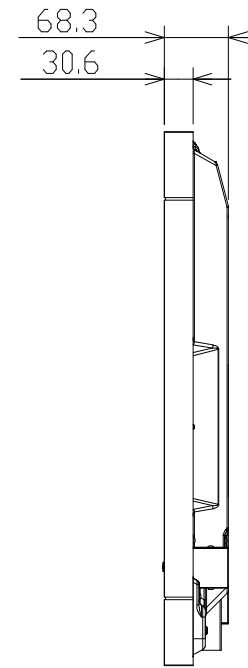

V423-N OUTLINE

SIZE A3
 SCALE 1/8
 DIM mm