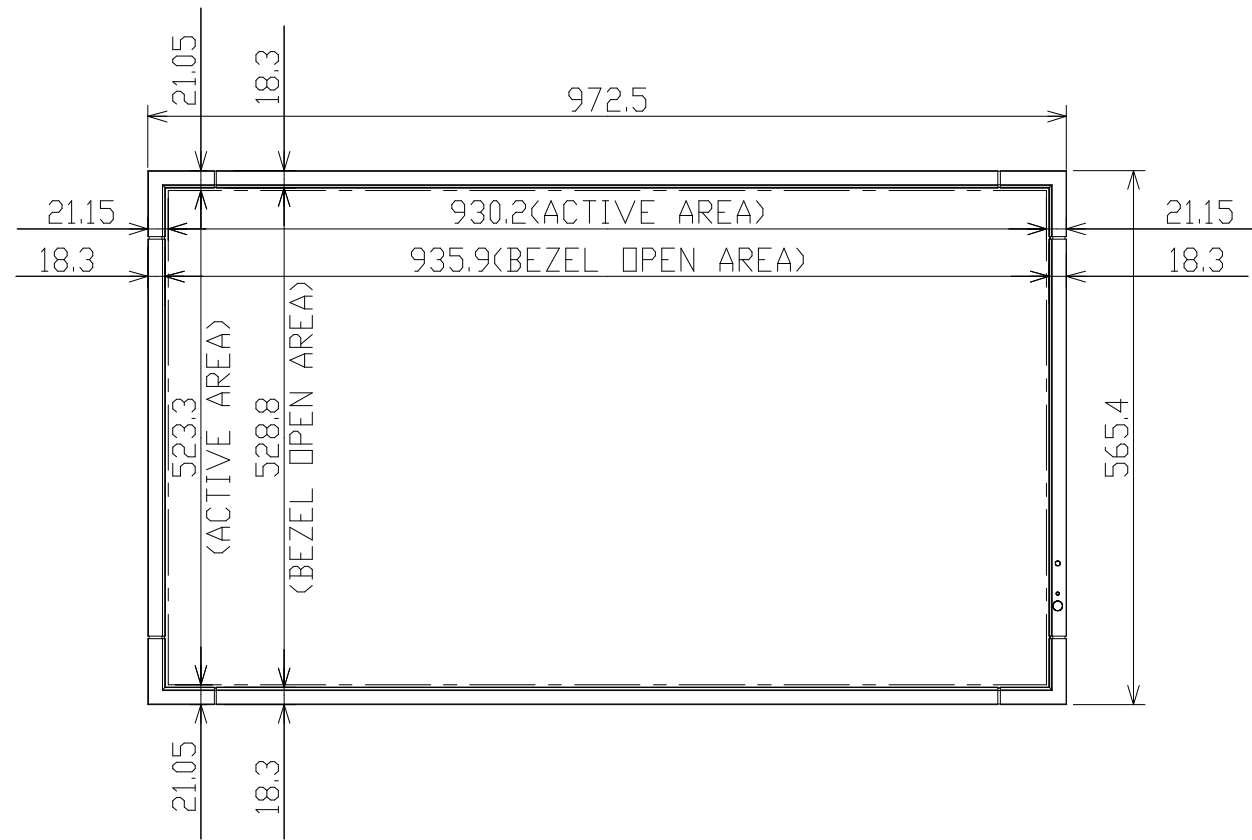

V423-N OUTLINE

SIZE A3
 SCALE 1/8
 DIM mm