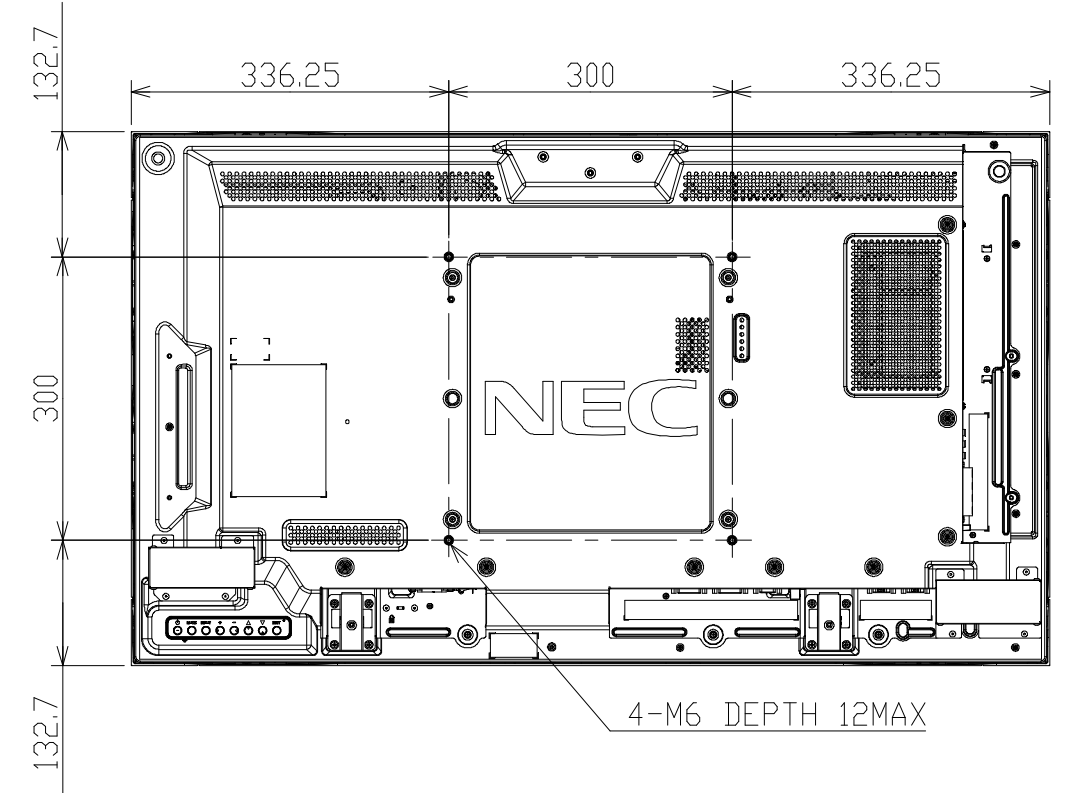

V423-N OUTLINE

SIZE A3
 SCALE 1/8
 DIM mm