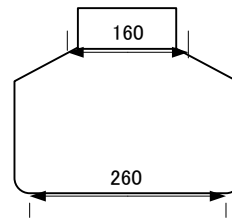

〈スタンド底面〉

VESAマウント穴
(M4、深さ10mm)