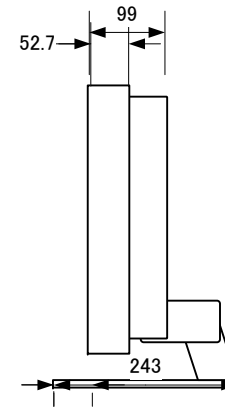

〈スタンド底面〉

VESAマウント穴
(M4、深さ10mm)