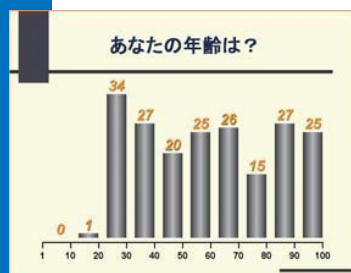

西日本初！！

アナライザーシステム

アナライザーシステムとは
設問に対してワイレスキーパットの
ボタンを押していただくだけで
参加者の方がどの選択肢を選んだか
瞬時に把握できる集計システムです。

Power Vote

聴衆と一体となったイベントの創出のために

- ◎聴衆全員の参加性の創出
- ◎対話型のイベント創出
- ◎データの残るイベント創出

- 学会
- 講演会
- 各種イベント
- 地域フォーラム
- マーケットリサーチ
- 新商品発表会 など

グラフは円グラフ・棒グラフパーセンテージ
実数など様々な形で表示出来ます。
講演前と講演後での意見の変化等の
比較などもグラフで楽しめます。