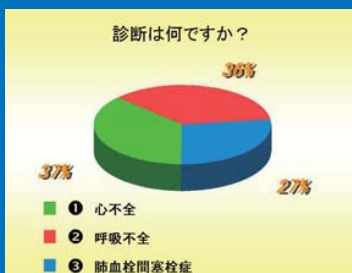

西日本初！！

アナライザーシステム

アナライザーシステムとは
設問に対してワイレスキーパットの
ボタンを押していただくだけで
参加者の方がどの選択肢を選んだか
瞬時に把握できる集計システムです。

Power Vote

聴衆と一体となったイベントの創出のために

- ◎聴衆全員の参加性の創出
- ◎対話型のイベント創出
- ◎データの残るイベント創出

- 学会
- 講演会
- 各種イベント
- 地域フォーラム
- マーケットリサーチ
- 新商品発表会 など

グラフは円グラフ・棒グラフパーセンテージ
実数など様々な形で表示出来ます。
講演前と講演後での意見の変化等の
比較などもグラフで楽しめます。